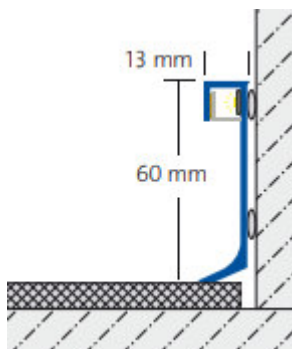

Technisches Datenblatt

Construct LED

Beleuchtete Sockelleiste aus Aluminium

Technische Daten

Artikelnummer	laut Preisliste
Material Sockelleiste	Aluminium EN AW6060
Material Abdeckung	Polycarbonat
Farbe Sockelleiste	silber champagne titan
Farbe Abdeckung	weiß schwarz grau
Maße Sockelleiste	Länge: 250 cm Breite: 13 mm Höhe: 60 mm Innenmaß für LED Stripe: 9 mm
Maße Abdeckung	250cm x 11mm x 10mm
Montage	Klebmontage Empfohlener Kleber: Dural Speedflex