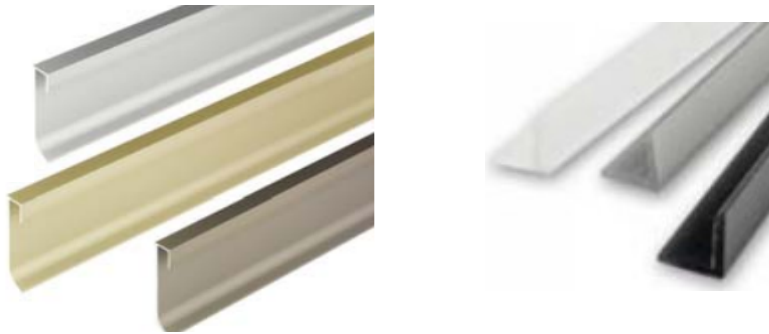

Technisches Datenblatt

Construct LED

Beleuchtete Sockelleiste aus Aluminium

Technische Daten

Artikelnummer	laut Preisliste
Material Sockelleiste	Aluminium EN AW6060
Material Abdeckung	Polycarbonat
Farbe Sockelleiste	silber champagne titan
Farbe Abdeckung	weiß schwarz grau
Maße Sockelleiste	Länge: 250 cm Breite: 13 mm Höhe: 60 mm Innenmaß für LED Stripe: 9 mm
Maße Abdeckung	250cm x 11mm x 10mm
Montage	Klebmontage Empfohlener Kleber: Dural Speedflex