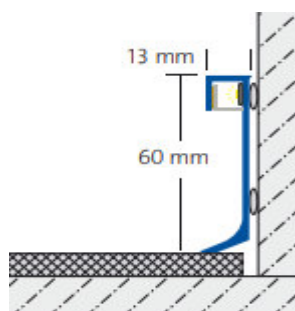

### Spécifications techniques

Référence article	Voir tarif en vigueur
Matériau de la plinthe	Aluminium EN AW6060
Matériau du diffuseur	Polycarbonate
Couleur de la plinthe	Argent Champagne Titane
Couleur du diffuseur	Blanc Noir Gris
Dimensions de la plinthe	Longueur : 250 mm Largeur : 13 mm Hauteur : 60 mm Dimension intérieure pour bande LED: 9 mm
Dimensions du diffuseur	2500mm x 10mm x 11mm
Mise en oeuvre	Collage Colle recommandée : Dural Speedflex