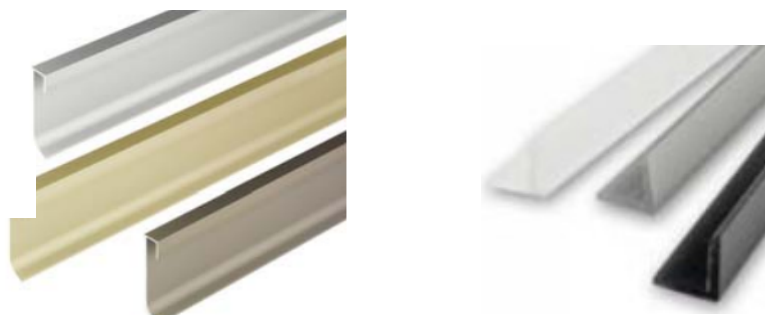

## Construct LED

Plinthe en aluminium pour LED

### Spécifications techniques

Référence article	Voir tarif en vigueur
Matériau de la plinthe	Aluminium EN AW6060
Matériau du diffuseur	Polycarbonate
Couleur de la plinthe	Argent Champagne Titane
Couleur du diffuseur	Blanc Noir Gris
Dimensions de la plinthe	Longueur : 250 mm Largeur : 13 mm Hauteur : 60 mm Dimension intérieure pour bande LED: 9 mm
Dimensions du diffuseur	2500mm x 10mm x 11mm
Mise en oeuvre	Collage Colle recommandée : Dural Speedflex